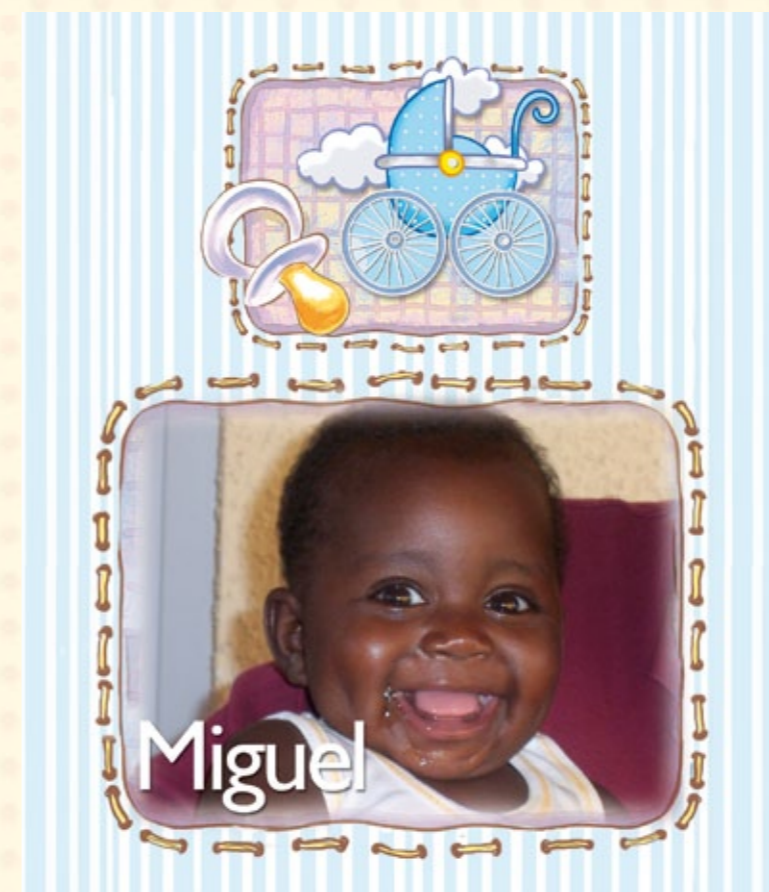

185.405
10,5 x 12 cm.
PAPEL ADHESIVO

IMPRESIÓN DIGITAL